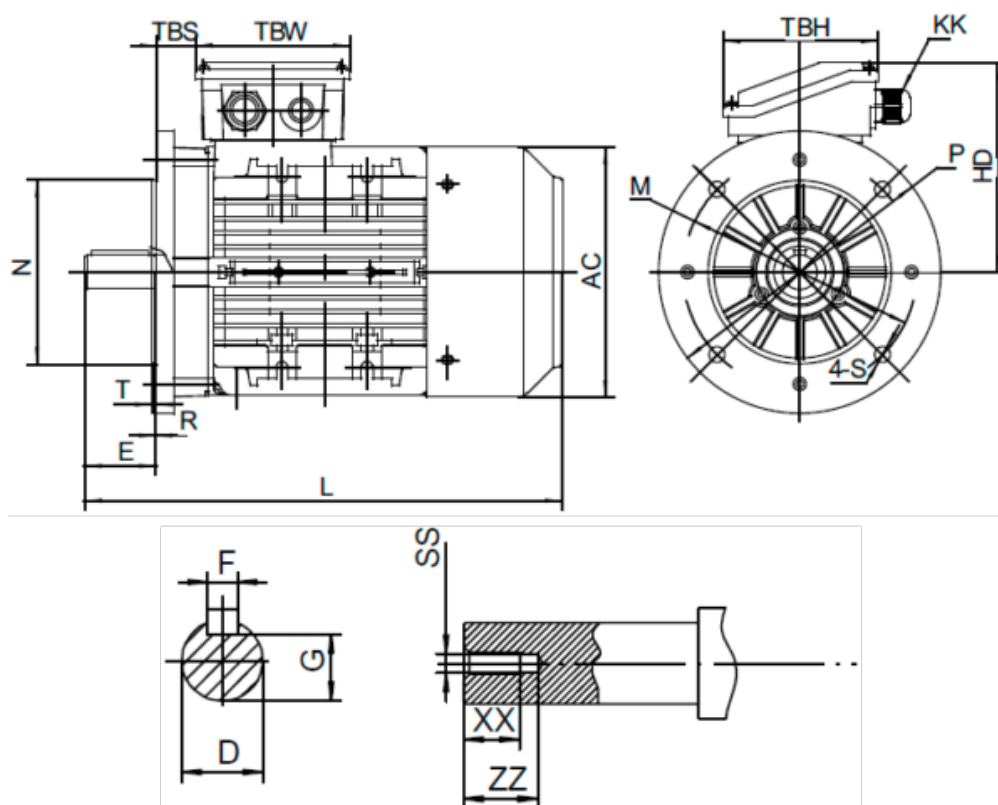

Varenummer: 2518002206140140

Beskrivelse: Kleedrive T3A 100L2-6 2.2kw 900 o/min UL/CSA
3x230/400V 50 HZ IP55 B5 Eff=82,5%

Mål

AA = 200	L = 376	TBH = 118
AC = Ø199	M = Ø215	TBS = 32
AD = 260	N = Ø180	TBW = 118
D = Ø28	P = Ø250	XX = 22
E = 60	R = 0	ZZ = 30
F = 8	S = Ø15	
G = 24	SS = M10	
HD = 160	T = 4	